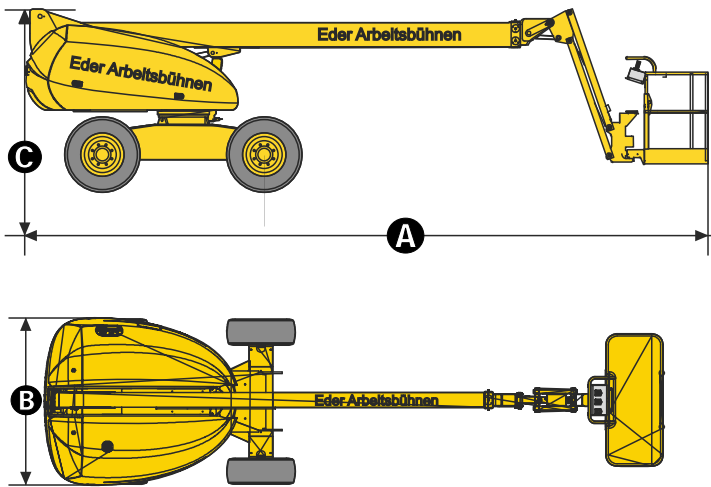

Allrad Diesel Teleskopbühne TD-H16

| | | |
|----------------------------|----------|---------------|
| Bezeichnung: | | TD - H16 |
| Länge: | A | 8,42m |
| Breite: | B | 2,30m |
| Durchfahrthöhe: | C | 2,21m |
| Max. Arbeitshöhe: | | 15,40m |
| Plattformhöhe: | | 13,40m |
| Max. seitliche Reichweite: | R | 12,30m |
| Überhang: | | 0,80m |
| Korbmaße: | | 1,80m x 0,80m |
| Max. Korblast: (kg) | | 230kg |
| Ges. Gewicht: (kg) | | 6650kg |
| Korbarmlänge: | | 1,50m |
| Radstand: | | 2,00m |
| Max. Neigung: | | 5° |
| Antrieb: | | Diesel |
| Reifenfarbe: | | Schwarz |