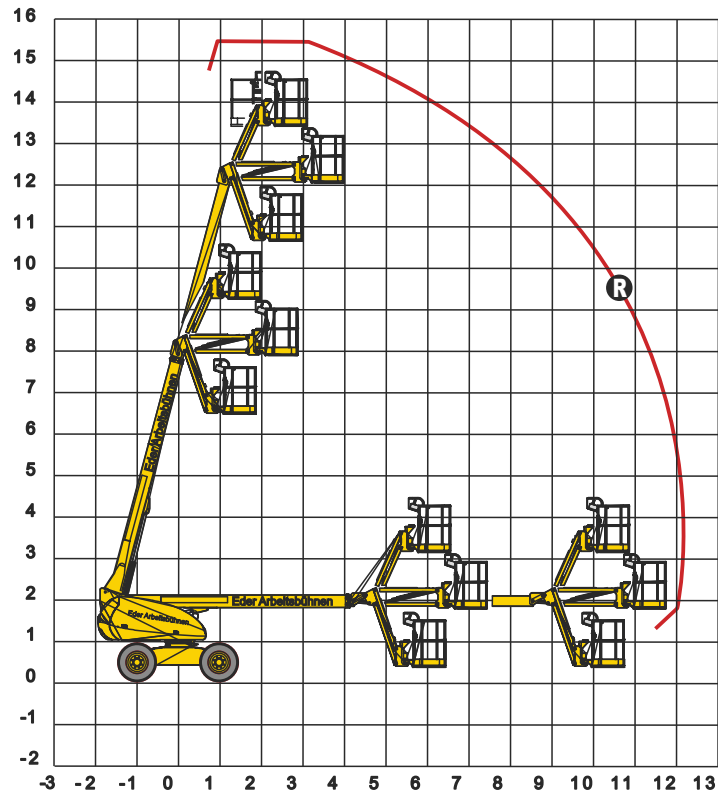

Allrad Diesel Teleskopbühne TD-H16

| | | |
|----------------------------|----------|---------------|
| Bezeichnung: | | TD - H16 |
| Länge: | A | 8,42m |
| Breite: | B | 2,30m |
| Durchfahrthöhe: | C | 2,21m |
| Max. Arbeitshöhe: | | 15,40m |
| Plattformhöhe: | | 13,40m |
| Max. seitliche Reichweite: | R | 12,30m |
| Überhang: | | 0,80m |
| Korbmaße: | | 1,80m x 0,80m |
| Max. Korblast: (kg) | | 230kg |
| Ges. Gewicht: (kg) | | 6650kg |
| Korbarmlänge: | | 1,50m |
| Radstand: | | 2,00m |
| Max. Neigung: | | 5° |
| Antrieb: | | Diesel |
| Reifenfarbe: | | Schwarz |